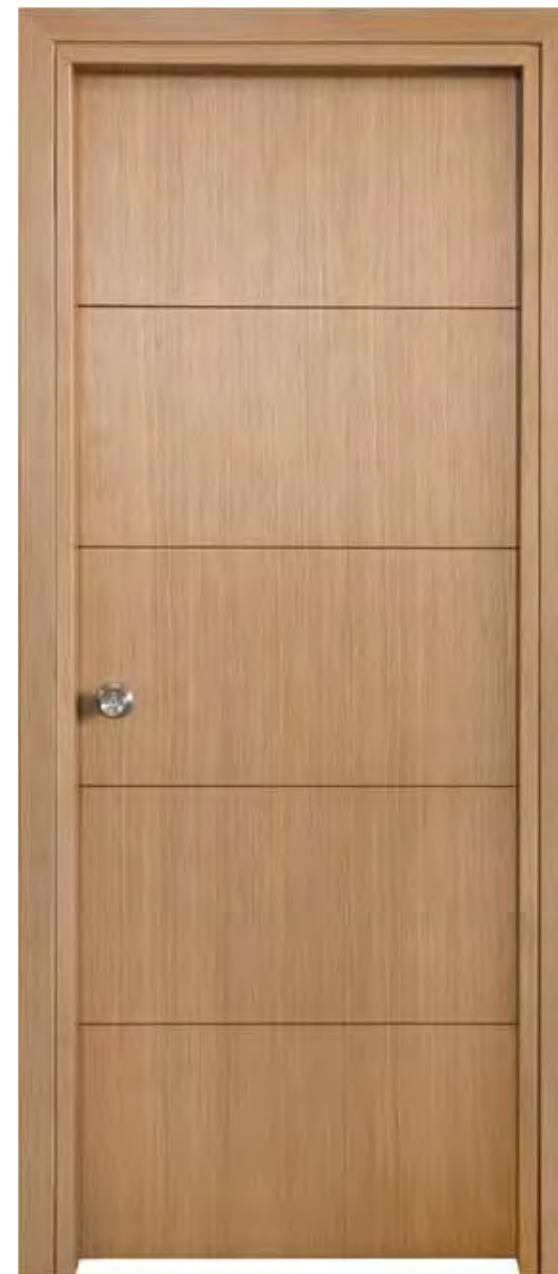

ΕΡΜΙΟΝΗ / ΕΡΜΙΟΝΙ